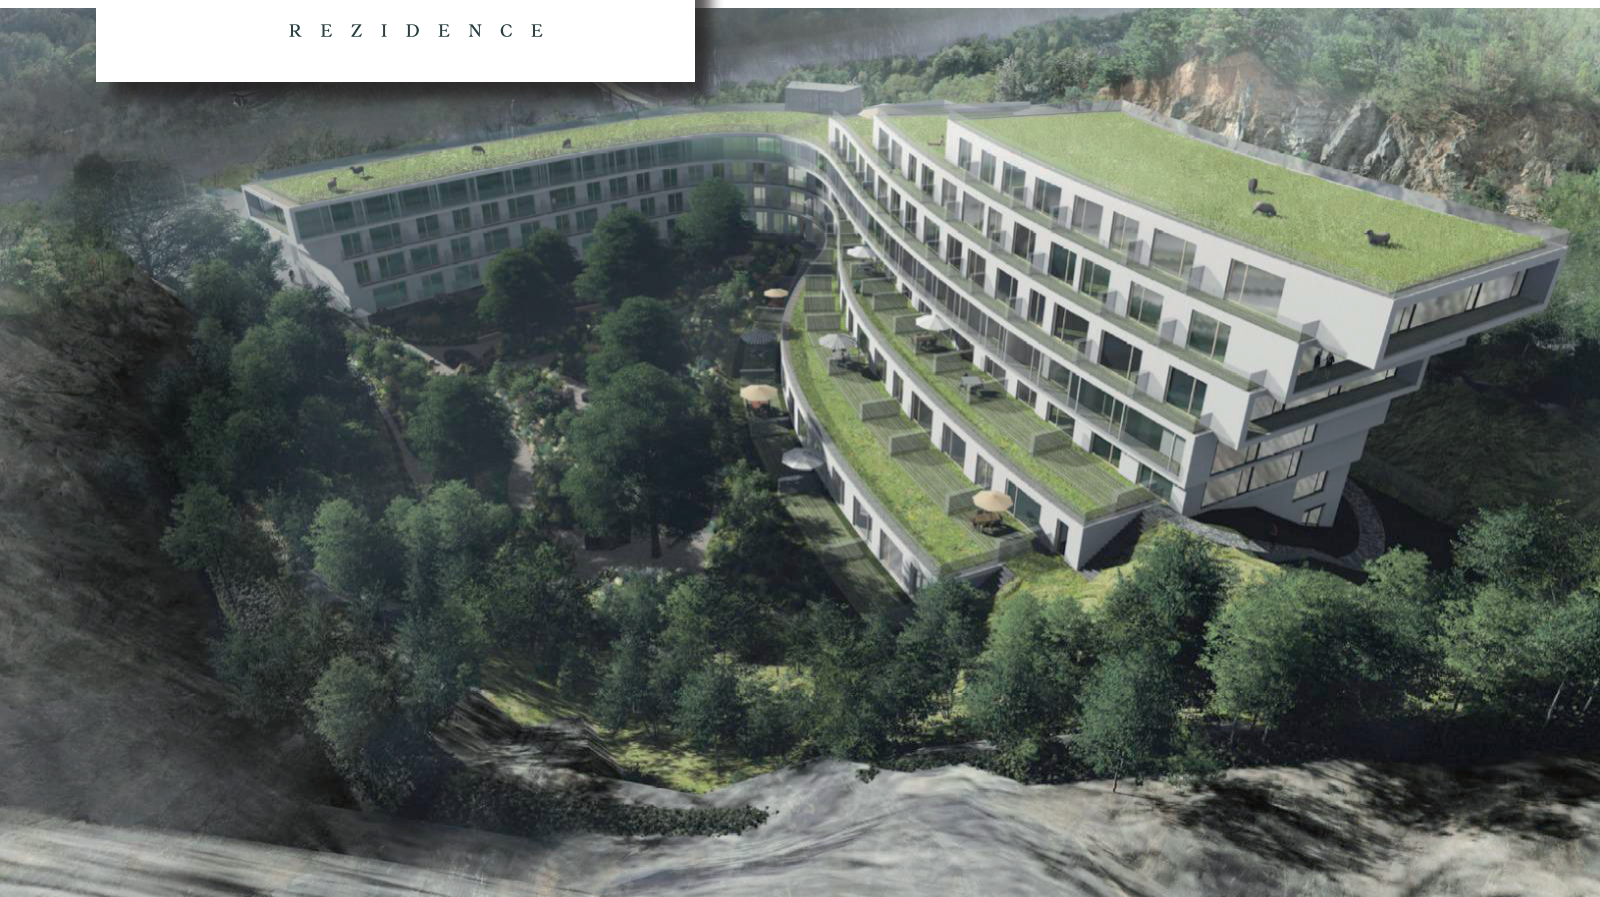

Standardy podlahových krytin

KPP®
LIVING FOR FLOORING

Kratochvíl parket profi, s.r.o.

PROFESIONÁLNÍ PARTNER PRO VAŠI PODLAHU
S TRADICÍ OD ROKU 1993