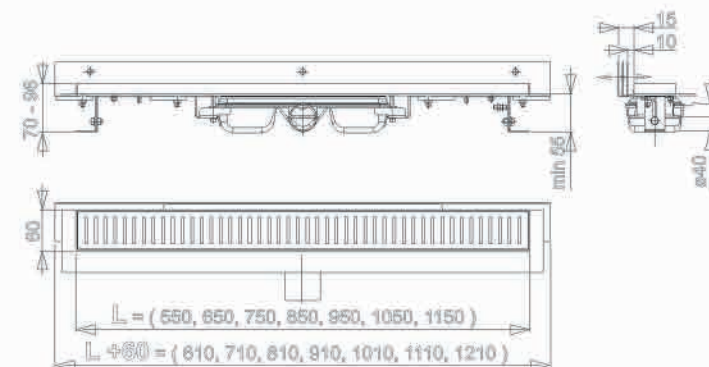

Série **Flexible Low**

ultrařivní obrázek

PODLAHOVÝ ŽLAB

- pouze ve vybraných bytových jednotkách

Rozměr | 75 cm

ALCA APZ104 FLEXIBLE LOW podlahový žlab 810mm, s okrajem pro perforovaný rošt, s límcem ke stěně, nerez/PP

ALCA PURE rošt 744mm, pro líniový podlahový žlab, nerez mat

Série Creative concrete

ilustrační obrázek

OBKLAD A DLAŽBA

Rozměry | 30x60cm, 60x60cm

IMOLA CREATIVE CONCRETE keramická slinutá dlažba
tloušťka 10,5 mm, mrazuvzdorná, rektifikovaná,
odstínové odchylky V2